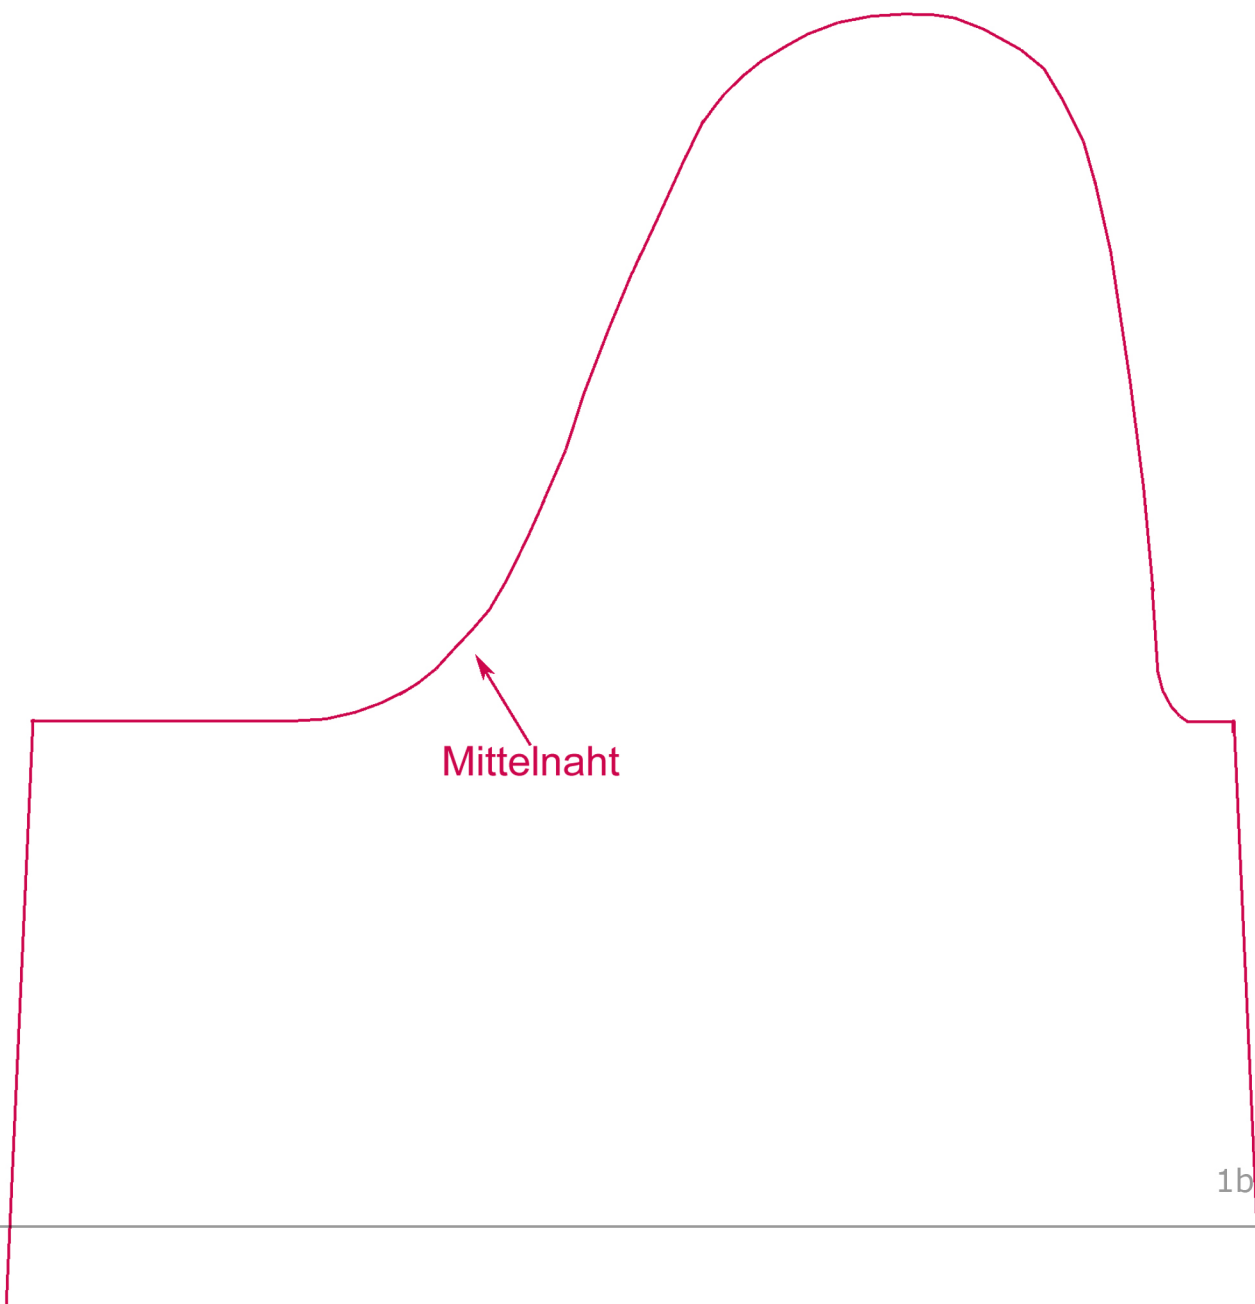

Mittelnahrt