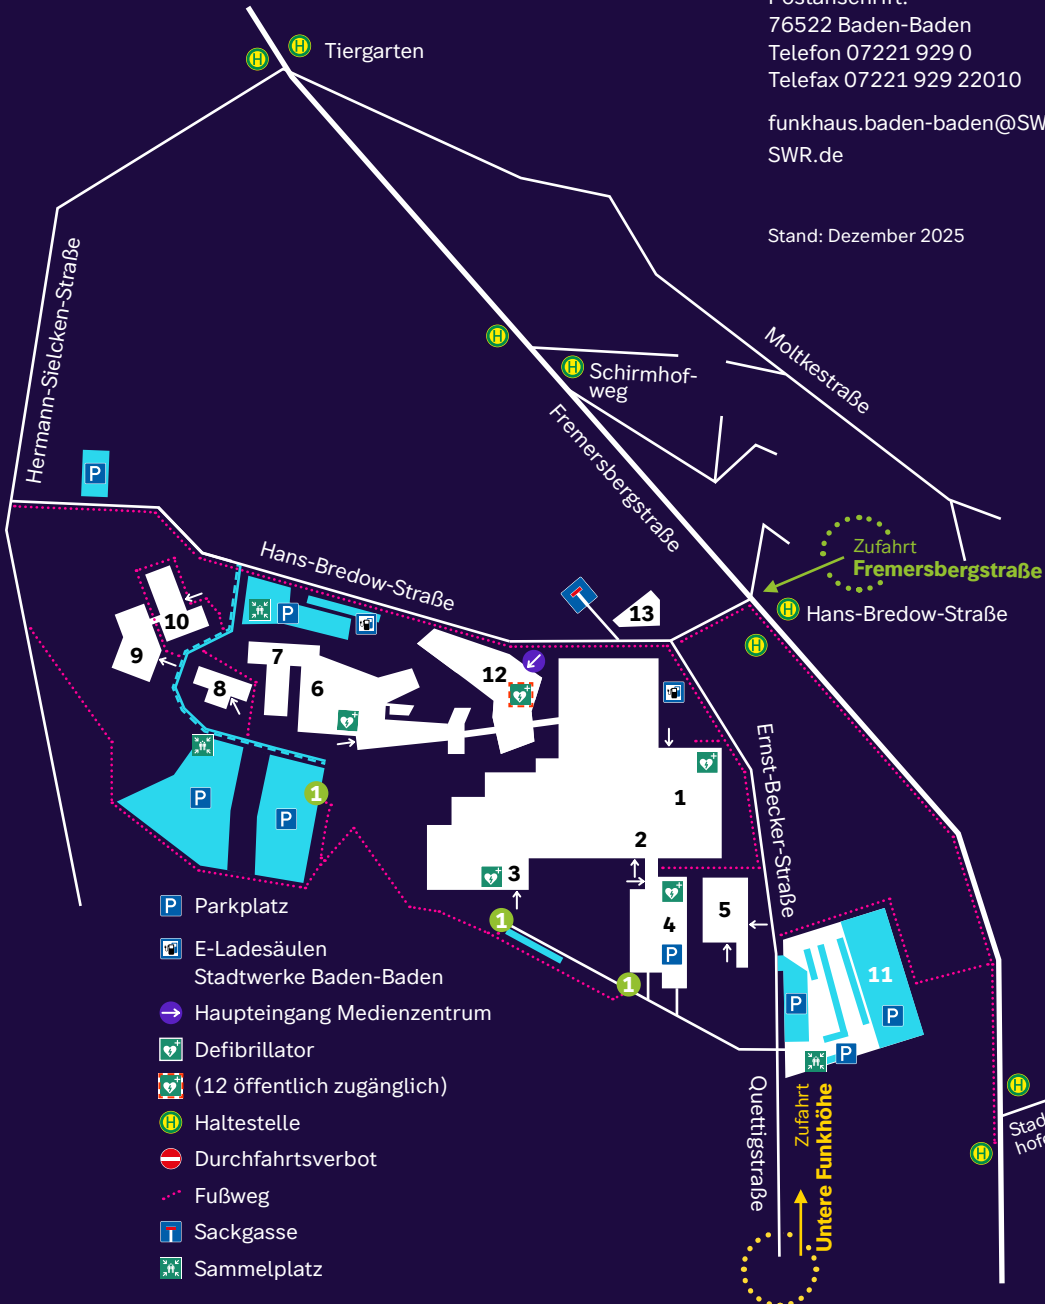

Zufahrt zum SWR Gelände

Baden-Baden

SWR Baden-Baden
 Hans-Bredow-Straße
 76530 Baden-Baden

Postanschrift:
 76522 Baden-Baden
 Telefon 07221 929 0
 Telefax 07221 929 22010

funkhaus.baden-baden@SWR.de
 SWR.de

Stand: Dezember 2025

- 1 Fernsehen
 - 2 Ernst-Becker-Studios 1 – 6
Besucher-Lounge
Requisitenfundus
 - 3 Produktionswerkstätten
 - 4 Haus Quettig
 - 5 Leitwarte
Zentrallager
 - 6 Hörfunk
 - 7 T-Bau
 - 8 HB13
 - 9 Friedrich-Bischoff-Studio
 - 10 Günter-Eich-Haus
 - 11 Tiefgarage Fernsehen
 - 12 Medienzentrum
Casino
 - 13 Torhaus Baden-Baden
SWR Media Services GmbH
Baden-Badener
Pensionskasse (bbp)
- 1 Fußgänger Zugang zur
oberen/unteren Funkhöhe

Ihr Weg zu uns

Lageplan
SWR Baden-Baden

Anfahrtswege zum SWR

Anreise mit öffentlichen Verkehrsmitteln

- direkte Verbindung vom Bahnhof Baden-Baden/Oos zum SWR mit der Linie 216 (Neuweier), Haltestelle Hans-Bredow-Straße aussteigen

Anreise mit dem Auto

Autobahn A5 Basel/Frankfurt

Abfahrt Baden-Baden/B500

- braun markierter Beschilderung „Congress“ bis in den Tunnel folgen
- im Tunnel die erste Abfahrt rechts SWR/Rebland
- links einordnen
- am Kreisel Bertholdsplatz links zur Fremersbergstraße
- Ecke Hans-Bredow-Straße links Beschilderung SWR Betriebsgelände folgen